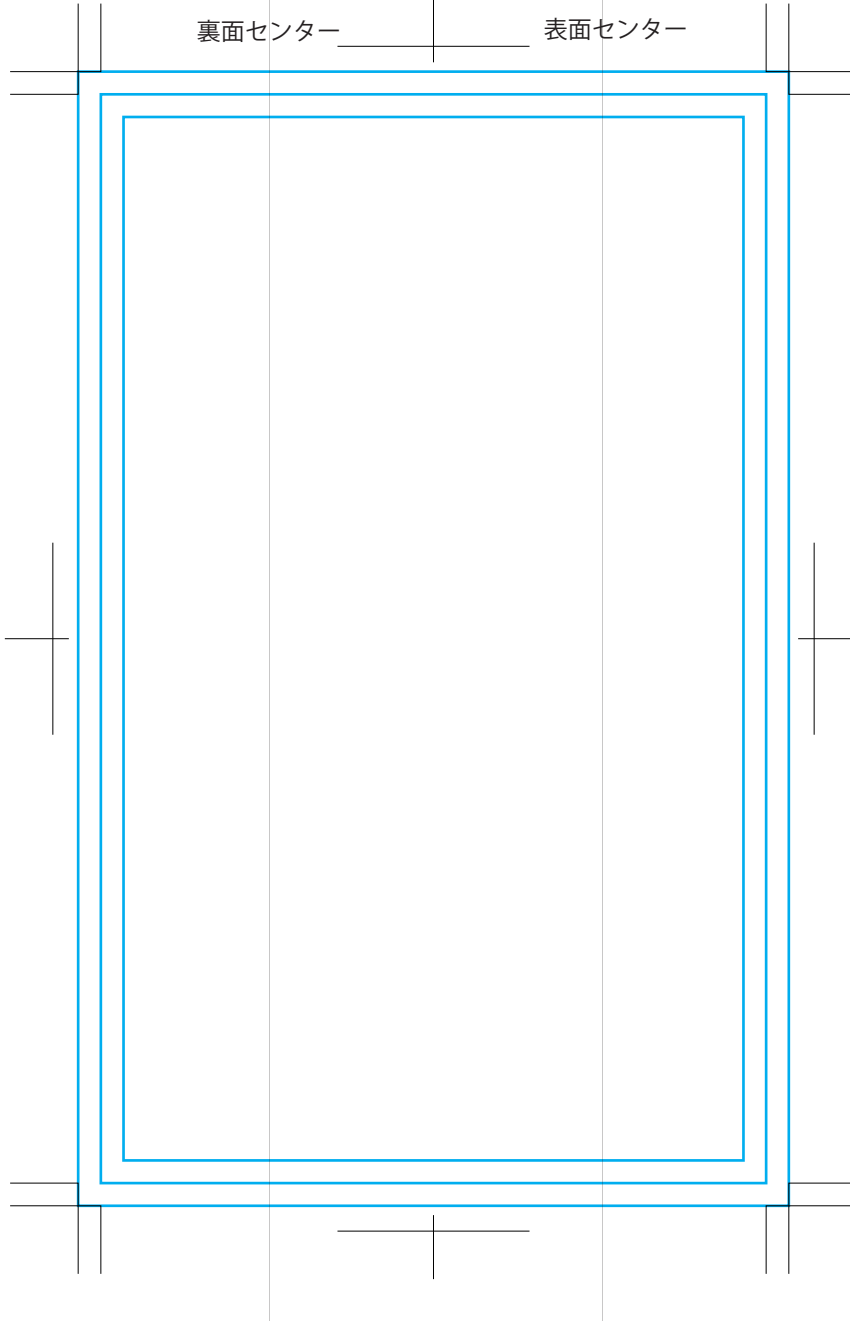

15色カラーチェンジ・ペンライト 発光筒部分デザインフォーマット 有限会社アーチ

横 88mm ※文字要素は 82mm

表裏センター間隔
44mm

裏面センター

表面センター

縦 144mm
※文字要素は 138mm